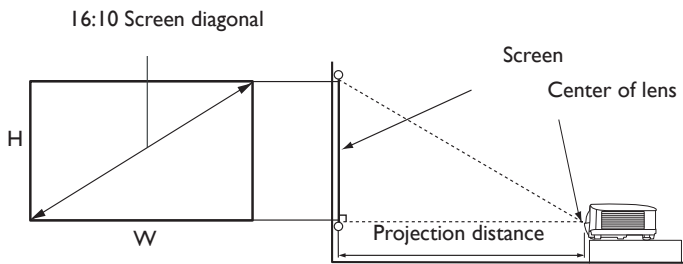

## Input and Output Terminals

- ① Audio input jacks
- ② Audio input jacks
- ③ HDMI input port
- ④ USB Type A port (Power for Touch kit)
- ⑤ USB Mini-B port
- ⑥ RGB (PC) signal input jacks
- ⑦ RGB (PC) signal input jacks
- ⑧ RGB (PC) signal output jack
- ⑨ Audio output jack
- ⑩ AC power jack
- ⑪ RS-232 control port
- ⑫ Kensington anti-theft lock slot

## Dimensions

## Distance Chart

Screen Size				Distance from Screen (mm)	Lowest / Highest Lens position (mm)
Diagonal	Height	Width			
inch	mm	mm	mm		
60	1524	808	1292	631	40
70	1778	942	1508	736	47
80	2032	1077	1723	841	54
90	2286	1212	1939	947	61
100	2540	1346	2154	1052	67
110	2794	1481	2369	1157	74
120	3048	1615	2585	1262	81