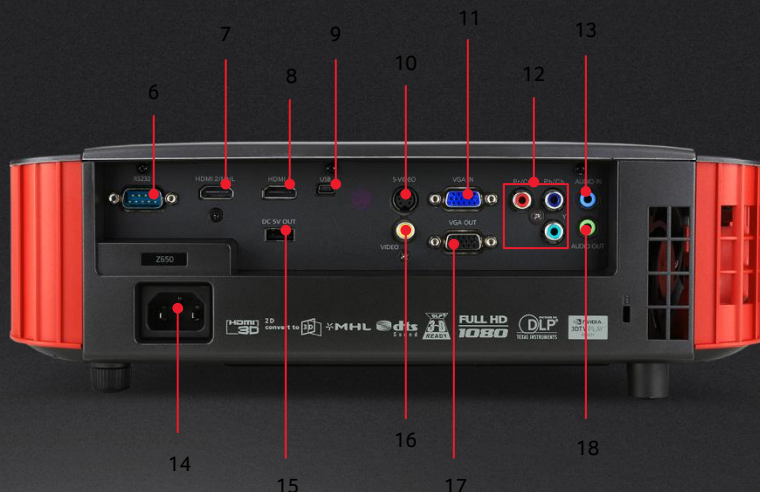

<b>Product Views</b>	<b>1.</b> Control panel <b>2.</b> Speaker <b>3.</b> Focus ring and Zoom ring <b>4.</b> Projection lens <b>5.</b> Remote control receiver <b>6.</b> RS232 connector	<b>7.</b> HDMI (MHL) <b>8.</b> HDMI <b>9.</b> Mini USB <b>10.</b> S-Video input <b>11.</b> VGA input <b>12.</b> Component Video inputs	<b>13.</b> Audio input <b>14.</b> Power socket <b>15.</b> DC 5V out <b>16.</b> Composite video input <b>17.</b> VGA output <b>18.</b> Audio output
<b>Projection System</b>	DLP®		
<b>Resolution</b>	1080p (1,920 x 1,080), Maximum WUXGA (1,920 x 1,200)		
<b>Brightness</b>	2,200 ANSI Lumens		
<b>Aspect Ratio</b>	16:9 (Native), 4:3 (Supported)		
<b>Throw Ratio</b>	100" @ 1.5m (0.69 - 0.76)		
<b>Contrast Ratio</b>	20,000:1 Dynamic Black		
<b>Lamp Type</b>	Philips 240W		
<b>Lamp Life</b>	3,000 Hours (Standard), 4,000 Hours (ECO), 6,000 Hours (ExtremeEco)		
<b>Projection Lens</b>	F = 2.60-2.78, f = 10.20mm ~ 11.22mm Manual Zoom & Focus		
<b>Keystone correction</b>	+/- 30 degrees (Vertical & Horizontal) 4-Corner Correction		
<b>Noise level</b>	33 dBA (Standard mode), 30 dBA (ECO mode)		
<b>Audio</b>	10W x 2, DTS Sound, Bluetooth audio connection supported		
<b>Input Interface</b>	<ul style="list-style-type: none"> <li>• Analog RGB/Component Video (D-sub) x 1</li> <li>• Composite Video (RCA) x 1</li> <li>• S-Video (Mini DIN) x 1</li> <li>• Component (3 RCA) x 1</li> <li>• HDMI (Video, Audio, HDCP) x 1</li> <li>• HDMI/MHL (Video, Audio, HDCP) x 1</li> <li>• HDMI/MHL (Video, Audio, HDCP, Internal) x 1</li> <li>• PC Audio (Stereo mini jack) x 1</li> </ul>		
<b>Output Interface</b>	<ul style="list-style-type: none"> <li>• Analog RGB (D-sub) x 1,</li> <li>• PC Audio (Stereo mini jack) x 1,</li> <li>• DC Out (5V/1A, USB Type A) x 1,</li> <li>• DC Out (5V/1A, USB Micro-B, Internal Plug) x 1</li> </ul>		
<b>Control Interface</b>	<ul style="list-style-type: none"> <li>• USB (Mini-B) x 1</li> <li>• RS232 (D-sub) x 1</li> </ul>		
<b>Dimensions and Weight</b>	Dimensions: 357 (W) x 241 (D) x 98 (H) mm 14 (W) x 9.5 (D) x 3.9 (H) inches	Weight: 3.4 Kg 7.5 lbs	
<b>Standard Accessory</b>	3D glasses		
<b>Optional Accessory</b>	Acer WirelessHD-Kit Acer WirelessCAST Acer Bluetooth speaker		