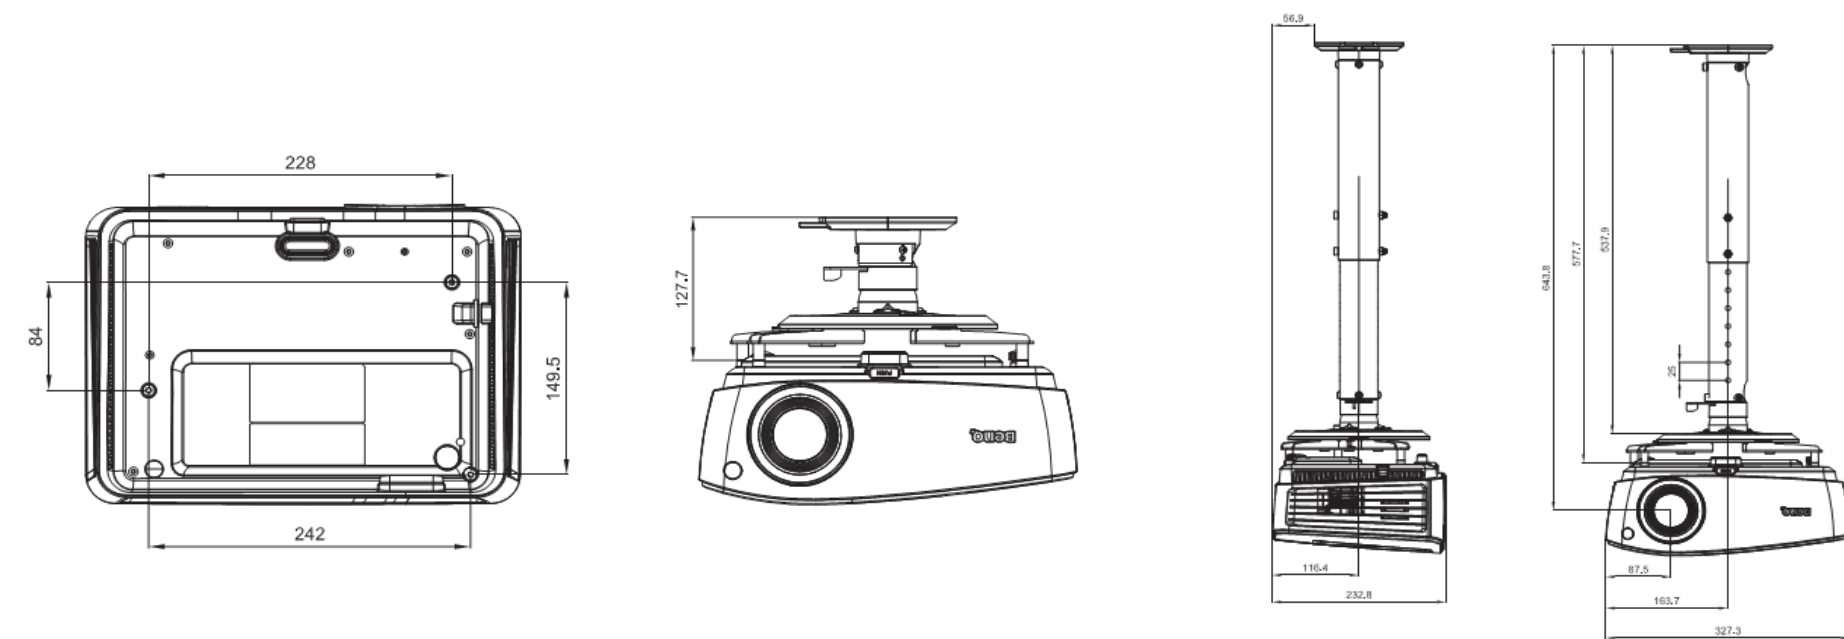

MW724

Diagonal	Screen size			Distance from screen (mm)			Vertical offset (mm)
	Inch	mm	mm	Min length (max. zoom)	Average	Max length (min. zoom)	
40	1016	862	538	933	1107	1280	66
60	1524	1292	808	1416	1677	1937	102
80	2032	1723	1077	1900	2247	2595	135
100	2540	2154	1346	2384	2818	3252	168
120	3048	2585	1615	2867	3388	3909	201
150	3810	3231	2019	3593	4244	4895	251
200	5080	4308	2692	4802	5670	6538	335
250	6350	5385	3365	6011	7096	8181	422
300	7620	6462	4039	7220	8522	9827	505

Wall mount/Ceiling mount Chart

Dimension