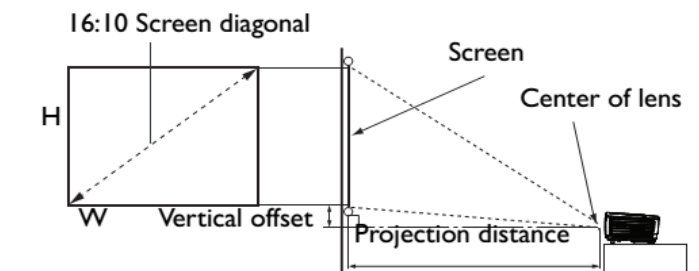

**MW724**

| Diagonal | Screen size |      |      | Distance from screen (mm) |         |                        | Vertical offset (mm) |
|----------|-------------|------|------|---------------------------|---------|------------------------|----------------------|
|          | Inch        | mm   | mm   | Min length (max. zoom)    | Average | Max length (min. zoom) |                      |
| 40       | 1016        | 862  | 538  | 933                       | 1107    | 1280                   | 66                   |
| 60       | 1524        | 1292 | 808  | 1416                      | 1677    | 1937                   | 102                  |
| 80       | 2032        | 1723 | 1077 | 1900                      | 2247    | 2595                   | 135                  |
| 100      | 2540        | 2154 | 1346 | 2384                      | 2818    | 3252                   | 168                  |
| 120      | 3048        | 2585 | 1615 | 2867                      | 3388    | 3909                   | 201                  |
| 150      | 3810        | 3231 | 2019 | 3593                      | 4244    | 4895                   | 251                  |
| 200      | 5080        | 4308 | 2692 | 4802                      | 5670    | 6538                   | 335                  |
| 250      | 6350        | 5385 | 3365 | 6011                      | 7096    | 8181                   | 422                  |
| 300      | 7620        | 6462 | 4039 | 7220                      | 8522    | 9827                   | 505                  |