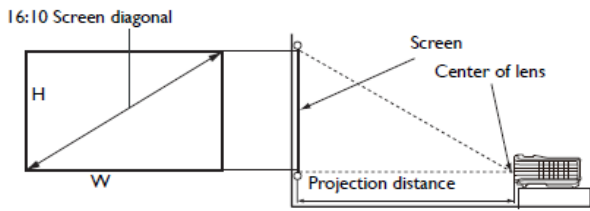

MW571 Digital Projector

Distance Chart

Screen Size				Distance from screen (inch)			Vertical offset (inch)
Diagonal		W (inch)	H (inch)	Min length	Average	Min length	
Inch	mm			Max zoom		Max zoom	
60	1524	51	32	61.5	70.7	79.8	3.2
70	1778	59	37	71.8	82.5	93.1	3.7
80	2032	67	42	82.0	94.2	106.4	4.2
90	2286	76	47	92.3	106.1	119.8	4.7
100	2540	84	53	102.5	117.8	133.1	5.3
110	2794	93	58	112.8	129.6	146.4	5.8
120	3048	102	63	123.1	141.4	159.7	6.3
130	3302	110	68	133.3	153.2	173.1	6.8
140	3556	118	74	143.6	165.0	186.3	7.4
150	3810	127	79	153.8	176.8	199.7	7.9
160	4064	136	84	164.1	188.5	213.0	8.4
170	4318	144	90	174.4	200.3	226.3	9.0
180	4572	152	95	184.6	212.1	239.6	9.5