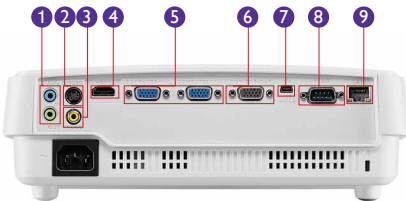

Input and Output Terminals

- 1 Audio in/out (Mini Jack)
- 2 S-Video in (Mini DIN 4pin)
- 3 Composite Video in (RCA)
- 4 HDMI
- 5 Computer in 1/2 (D-sub 15pin)
- 6 Monitor out (D-sub 15pin)
- 7 USB (Type Mini B)
- 8 RS232 (DB-9pin)
- 9 LAN (RJ45)